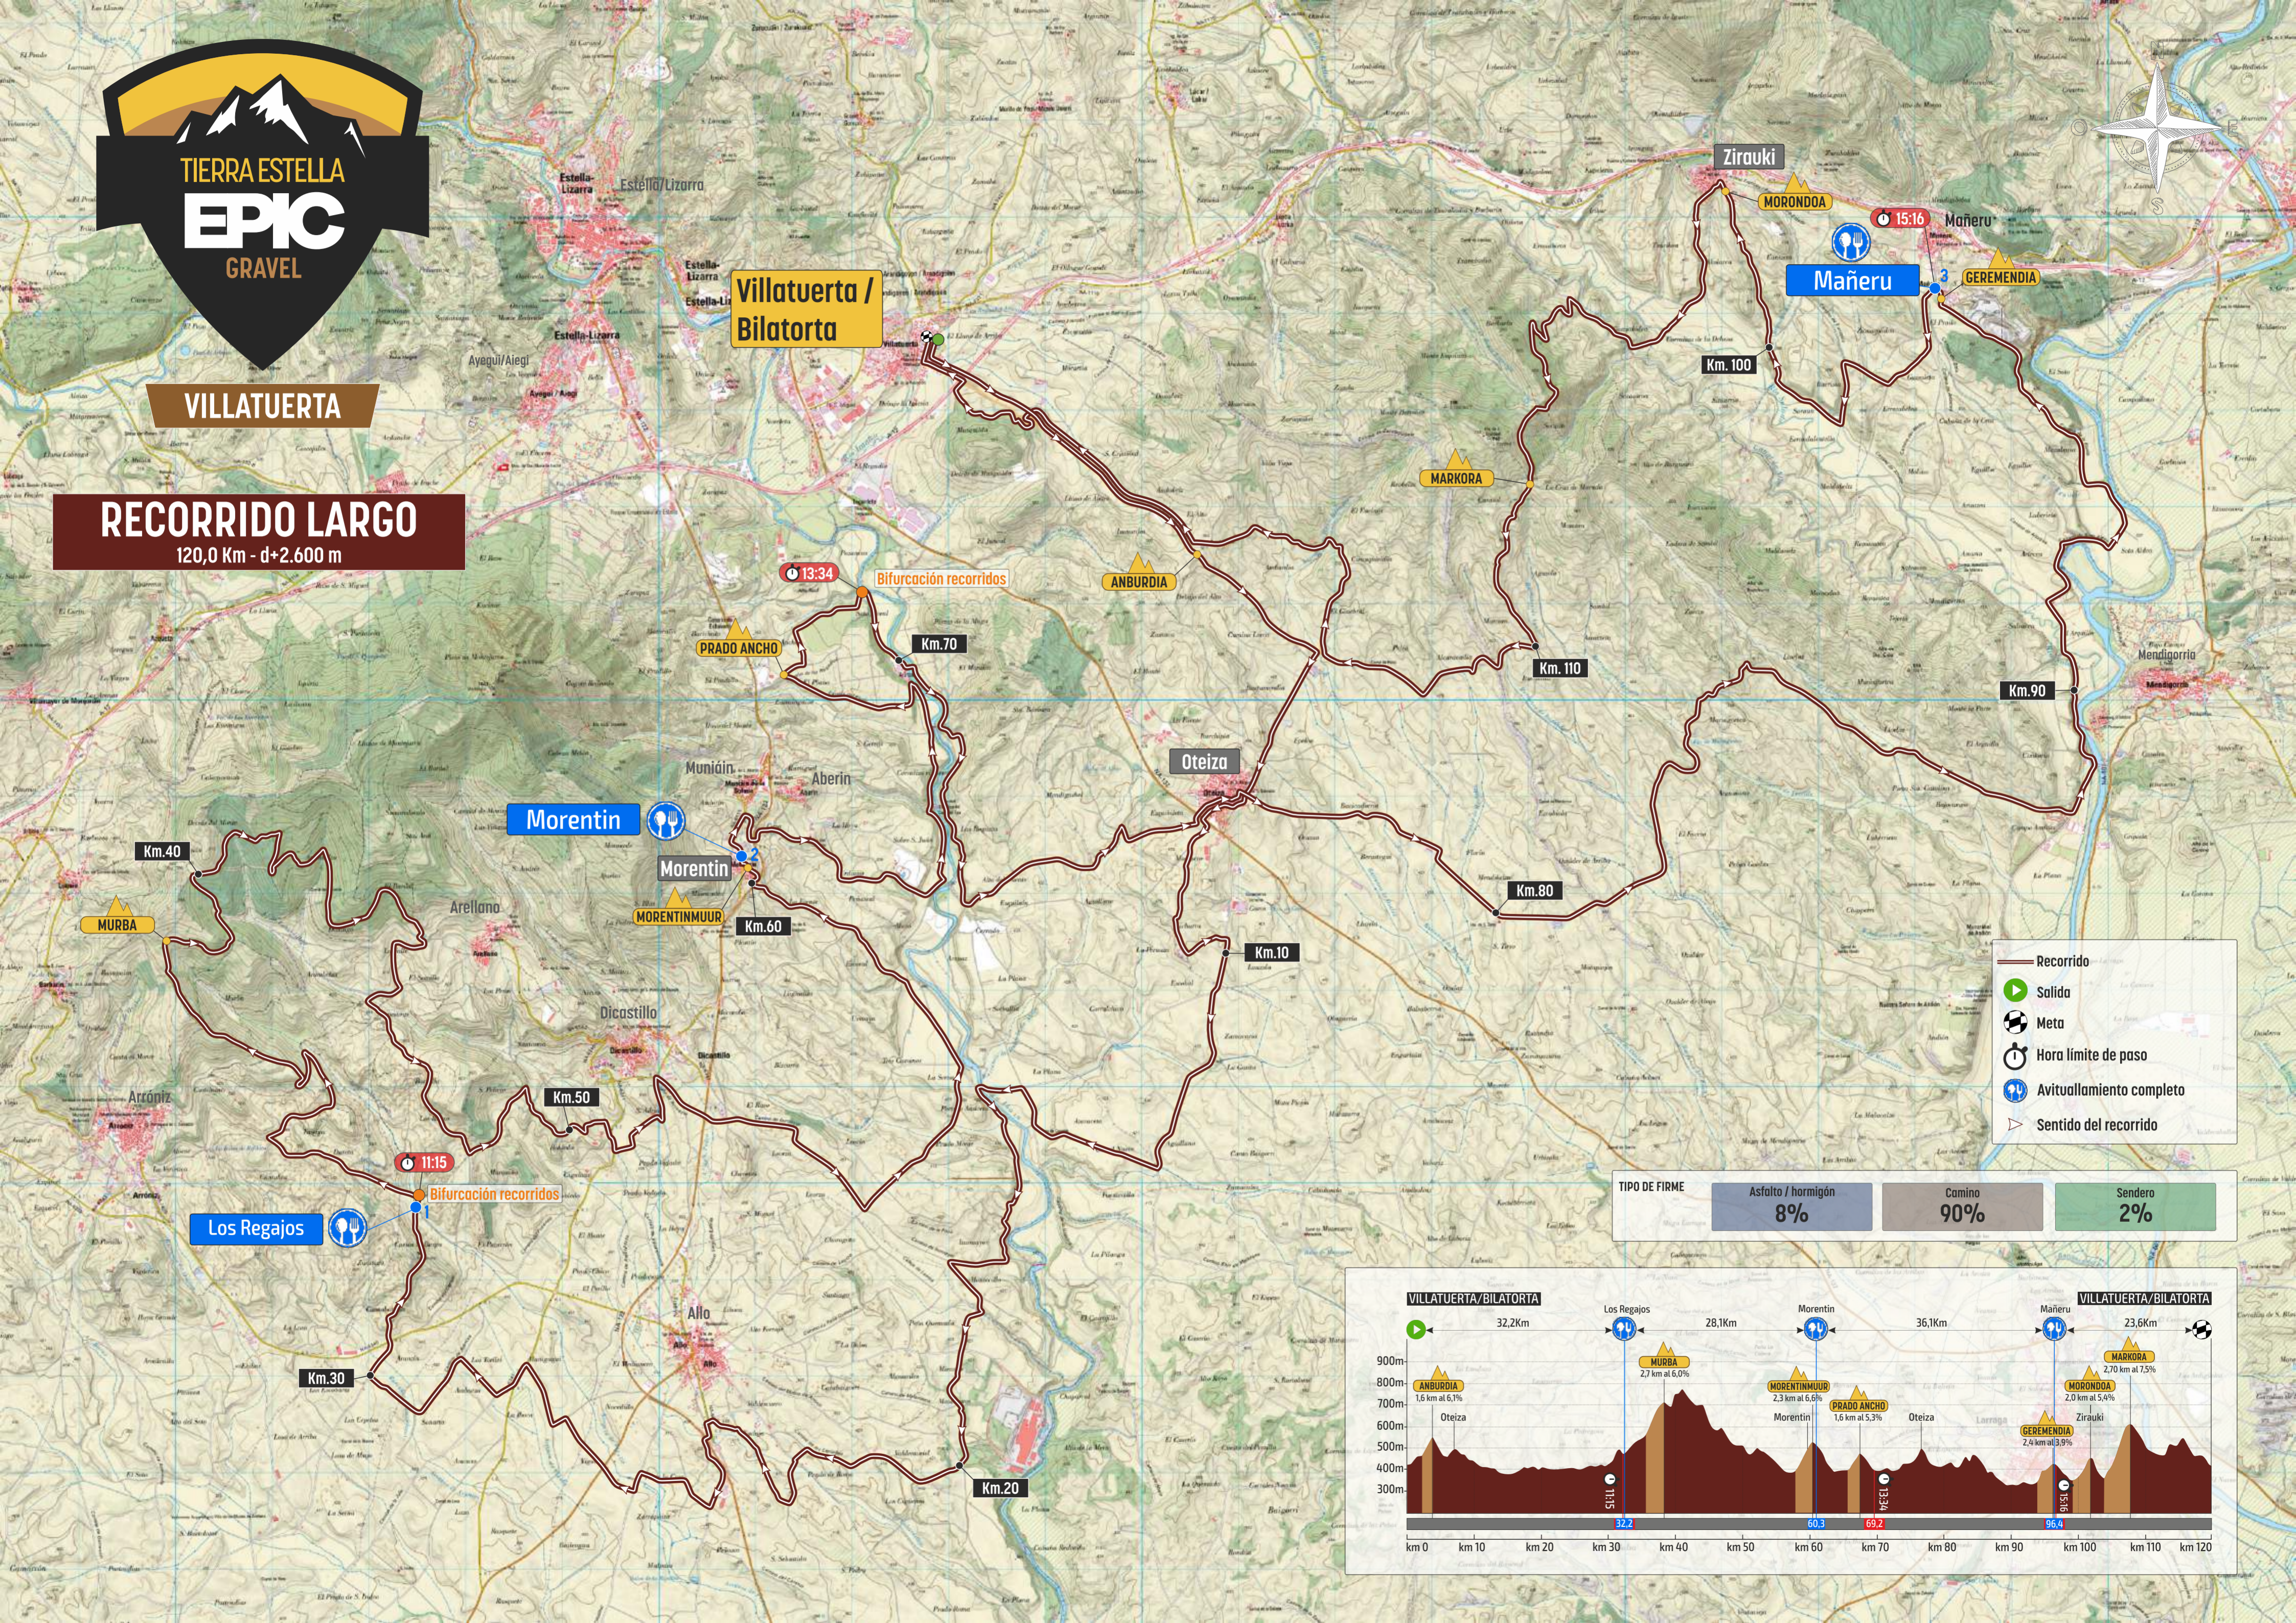

TIERRA ESTELLA  
**EPIC**  
GRAVEL

VILLATUERTA

**RECORRIDO LARGO**

120,0 Km - d+2.600 m

Villatuerta / Bilatorita

PRADO ANCHO

ANBURDIA

MARKORA

Zirauki

MORONDOA

Mañeru

GEREMENDIA

Morentin

Morentin

MORENTINMUUR

Oteiza

MURBA

Los Regajos

Dicastillo

Año

- Recorrido
- Salida
- Meta
- Hora limite de paso
- Avituallamiento completo
- Sentido del recorrido

TIPO DE FIRME	Asfalto / hormigón	Camino	Sendero
	8%	90%	2%